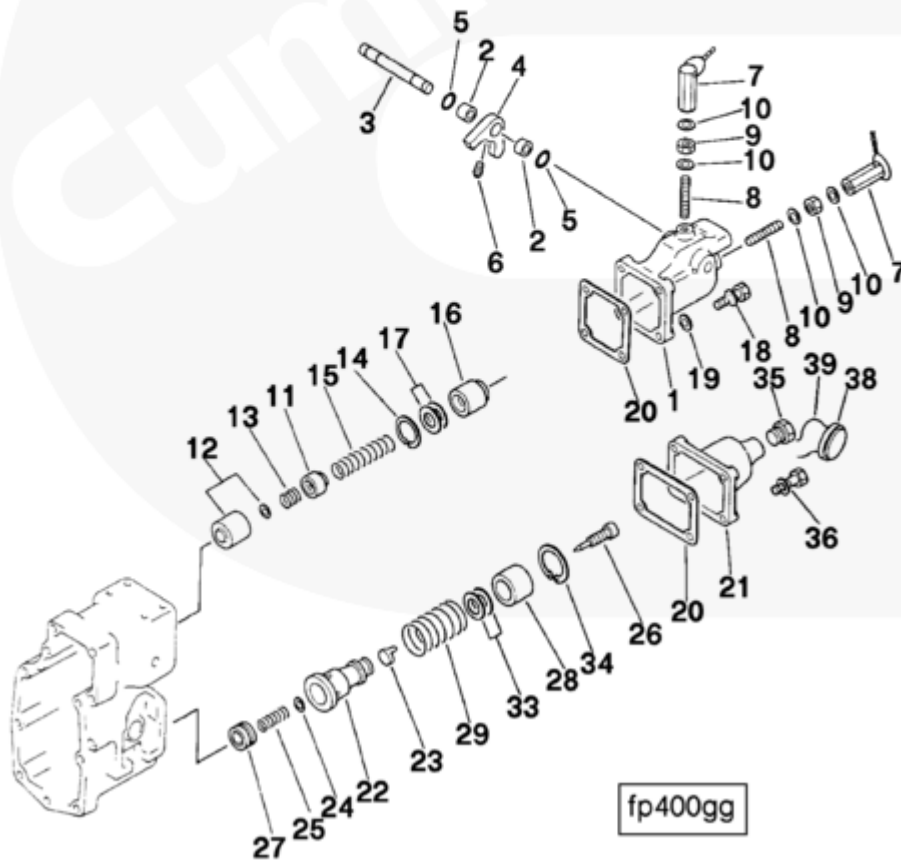

©Cummins Inc

[SMALL](#) | [MEDIUM](#) | [LARGE](#)

Cart	Ref No	Part Number	Part Description	Required	Remarks
<input type="button" value="View My Cart"/>					
		FP6828			

<input type="checkbox"/>		3020524	Cover And Bushing Assembly Variable Speed Governor	1	
<input type="checkbox"/>		3016021	Governor Housing	1	
<input type="checkbox"/>	1	3015253	Governor Housing		
<input type="checkbox"/>	2	3010941	Bushing	2	
<input type="checkbox"/>	3	3010943	Throttle Shaft	1	
<input type="checkbox"/>	4	70834	Throttle Shaft Stop	1	
<input type="checkbox"/>	5	70415	O-Ring Seal	2	
<input type="checkbox"/>	6	70813	Socket Set Screw		
<input type="checkbox"/>	7	110058	Fuel Pump Adjusting Nut	2	1/4 - 28 UNF.
<input type="checkbox"/>	8	109917	Socket Set Screw	2	
<input type="checkbox"/>	9	S 251	Regular Hexagon Jam Nut		1/4 - 28 UNF
<input type="checkbox"/>	10	112408	Plain Washer	4	1/4 in.
<input type="checkbox"/>		BM30245	Idling Spring Pack		
<input type="checkbox"/>	11	70798	Spring Guide	1	
<input type="checkbox"/>	12	70820	Governor Spring Plunger		
<input type="checkbox"/>	13	153240	Compression Spring		
<input type="checkbox"/>	14	70823	Retaining Ring	1	
<input type="checkbox"/>	15	109687	Compression Spring		
<input type="checkbox"/>	16	70836	Throttle Lever Plunger	1	
<input type="checkbox"/>	17	70811	Shim	A/R	
<input type="checkbox"/>	17	70811 A	Shim	A/R	
<input type="checkbox"/>	17	70811 B	Shim	A/R	
<input type="checkbox"/>	18	3017051	Captive Washer Cap Screw	11	1/4 - 20 X 1 1/8 in.
<input type="checkbox"/>	19	70704	Plain Washer	11	1/4 in.
<input type="checkbox"/>	20	70705	Flange Gasket	2	
<input type="checkbox"/>	21	3065376	Spring Pack Cover	1	
<input type="checkbox"/>		3038216	Idle Pack		
<input type="checkbox"/>	22	3036474	Idle Spring Plunger Guide		
<input type="checkbox"/>	23	3032014	Compression Spring	1	
<input type="checkbox"/>	24	70715	Plain Washer	1	1/8 inch